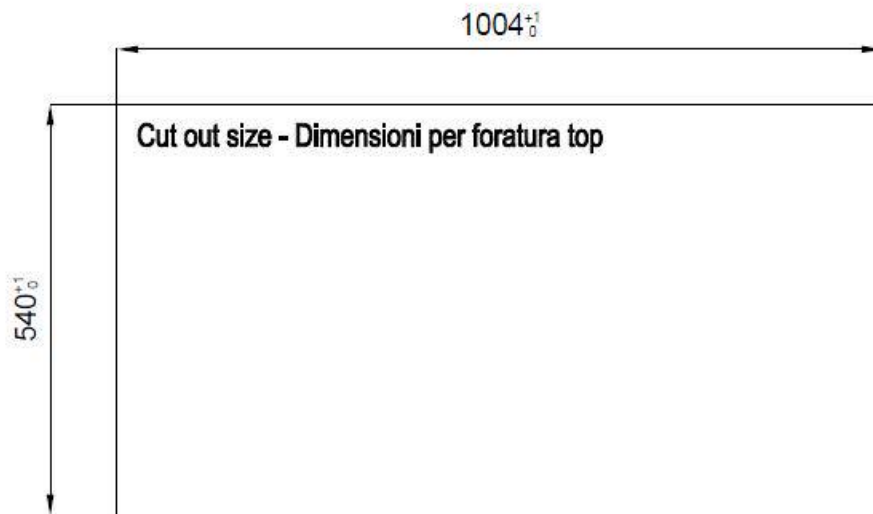

Compatible accessories/Accessori compatibili:

8100 600

Lavello MILANO cod. 1017/055

FT

FTS

GALLERIA FOTOGRAFICA

IN DOTAZIONE

Piletta automatica Space Milano
8407 115