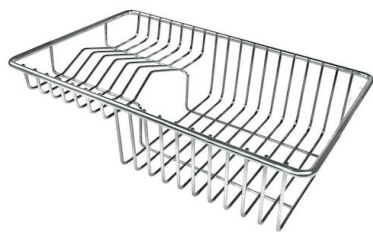

Compatible accessories/Accessori compatibili:

8100 600

Lavello MILANO cod. 1017/055

FT

FTS

GALLERIA FOTOGRAFICA

IN DOTAZIONE

Piletta automatica Space Milano
8407 115

ACCESSORI OPZIONALI

Cestello portapiatti inox

8100 303

* solo in abbinamento con l'accessorio
8644 101

Griglia Black

8100 600

Tagliere legno noce

8642 000